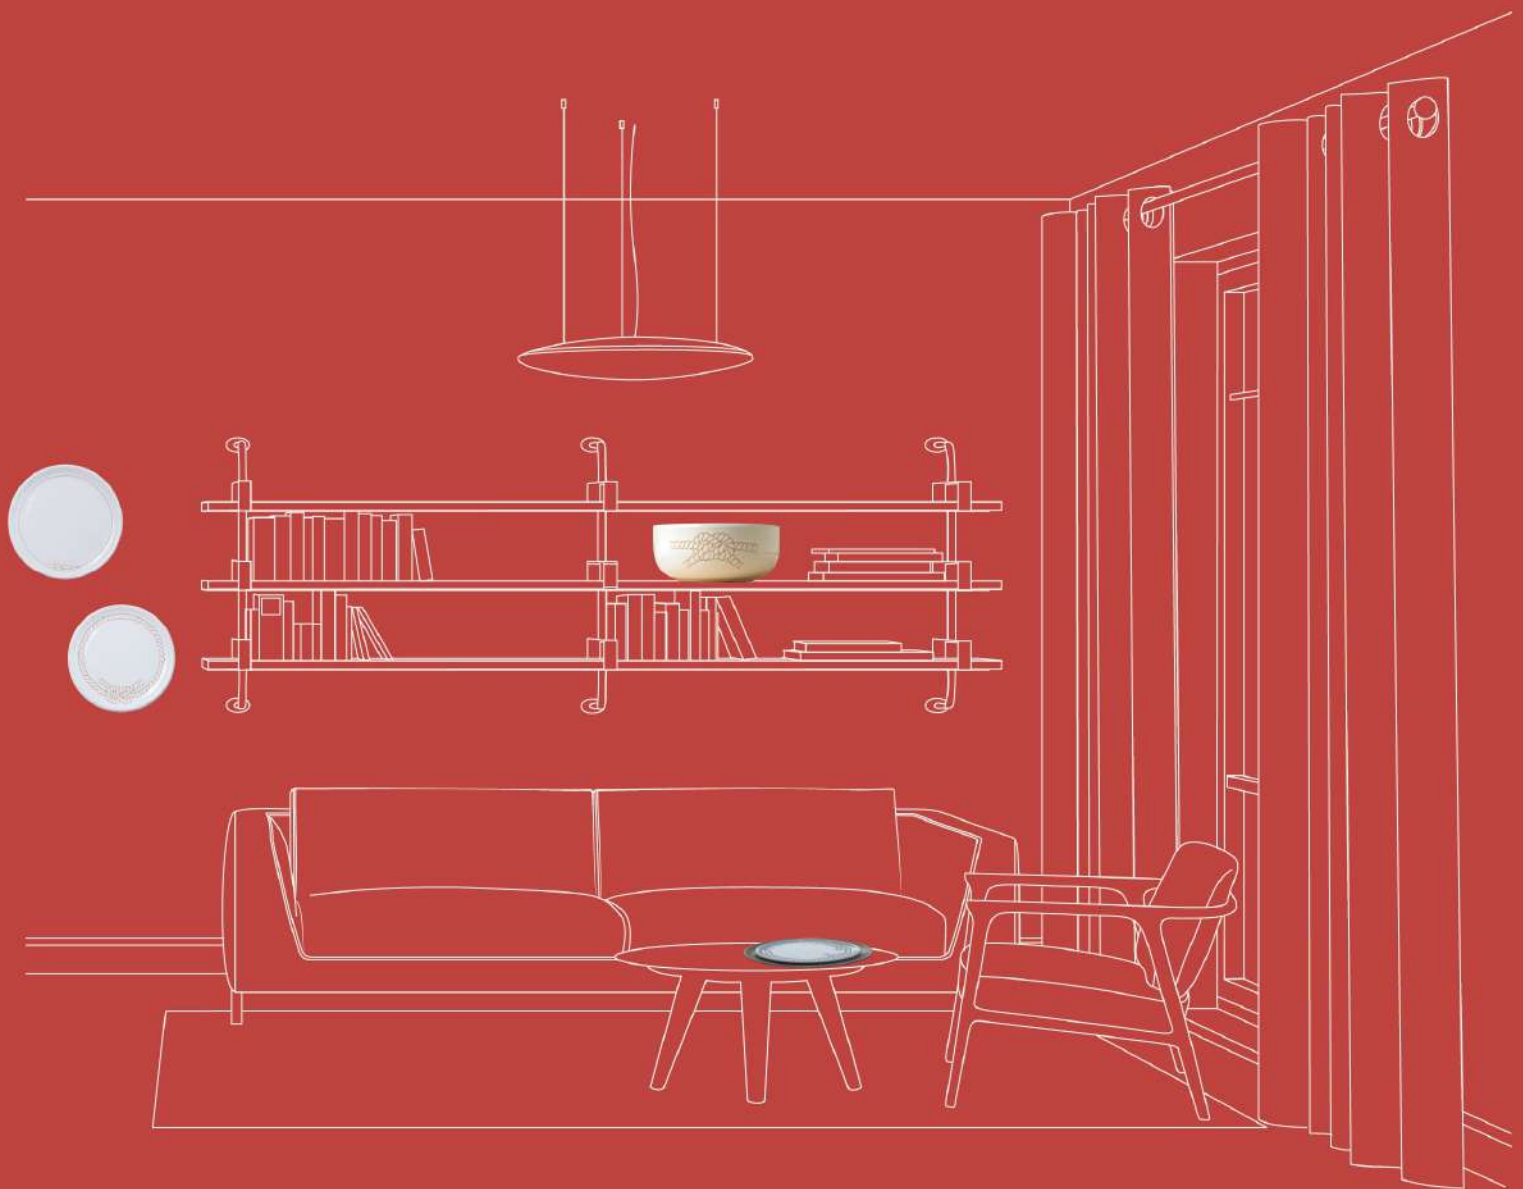

I GRAFFITI NODO

Atelier

CERASARDA®
LA CERAMICA DELLA COSTA SMERALDA

Tradizione, artigianalità, esclusività
eleganza senza tempo