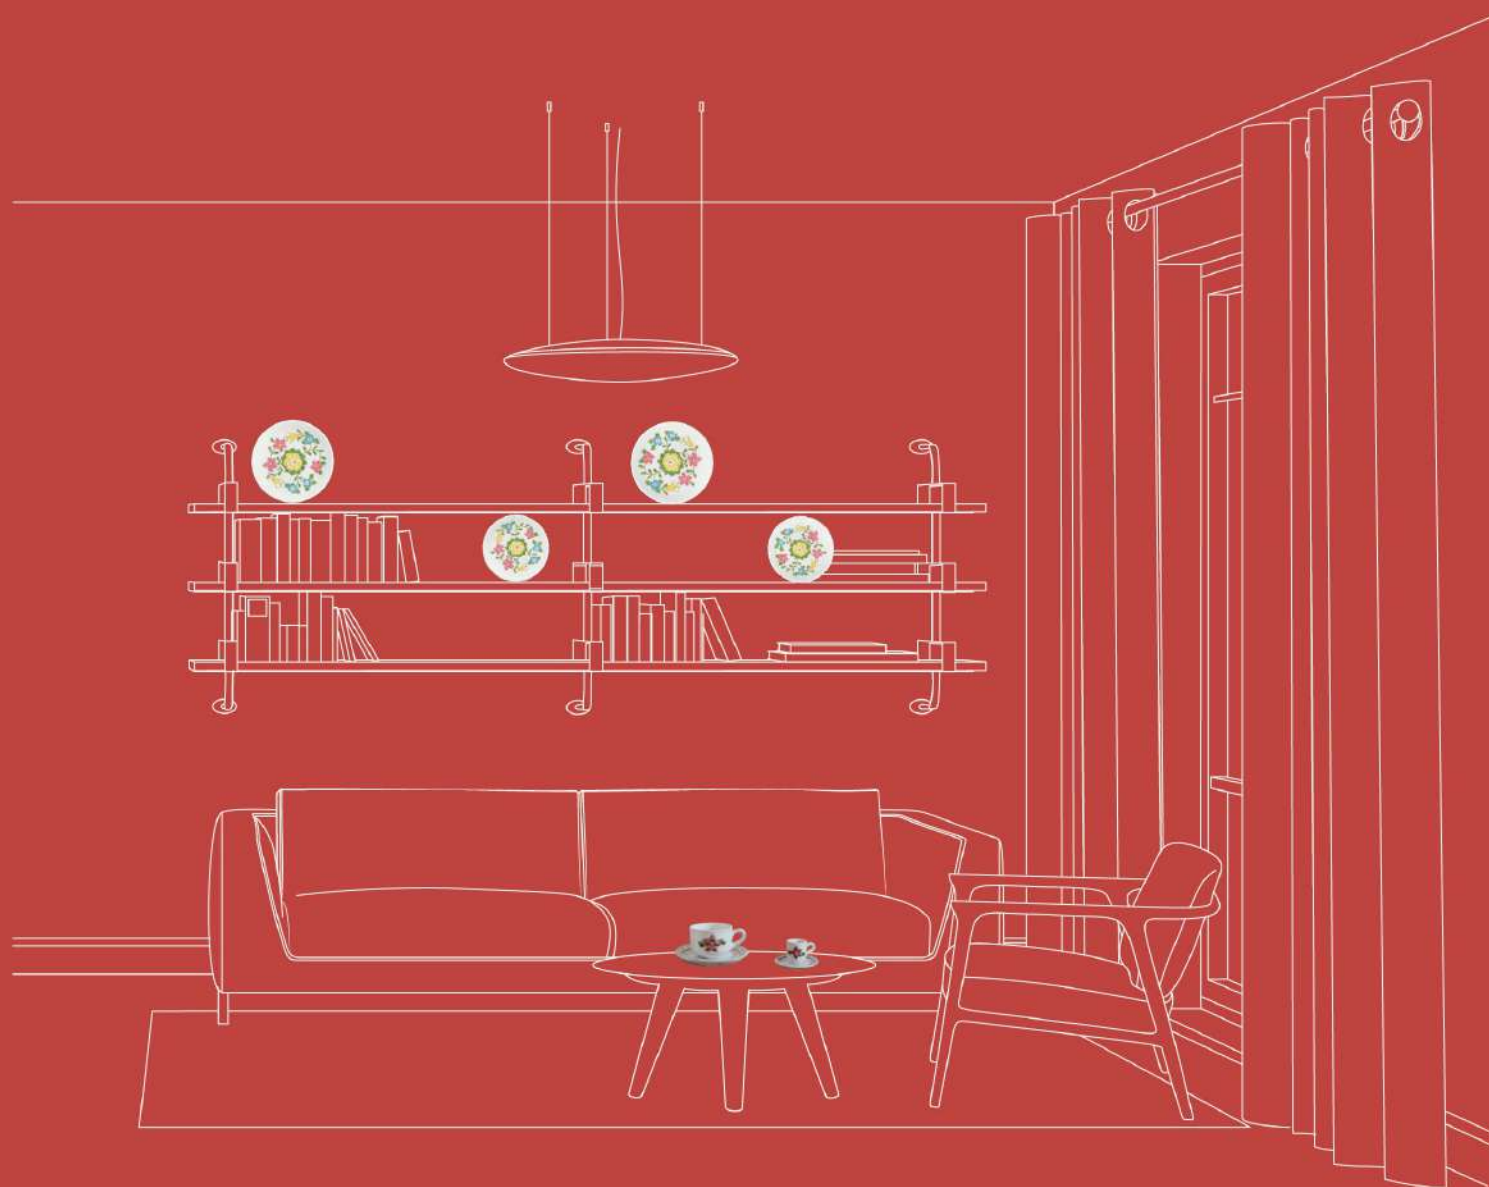

PRIMAVERA ROSA

Atelier

CERASARDA®
LA CERAMICA DELLA COSTA SMERALDA

Tradizione, artigianalità, esclusività
eleganza senza tempo